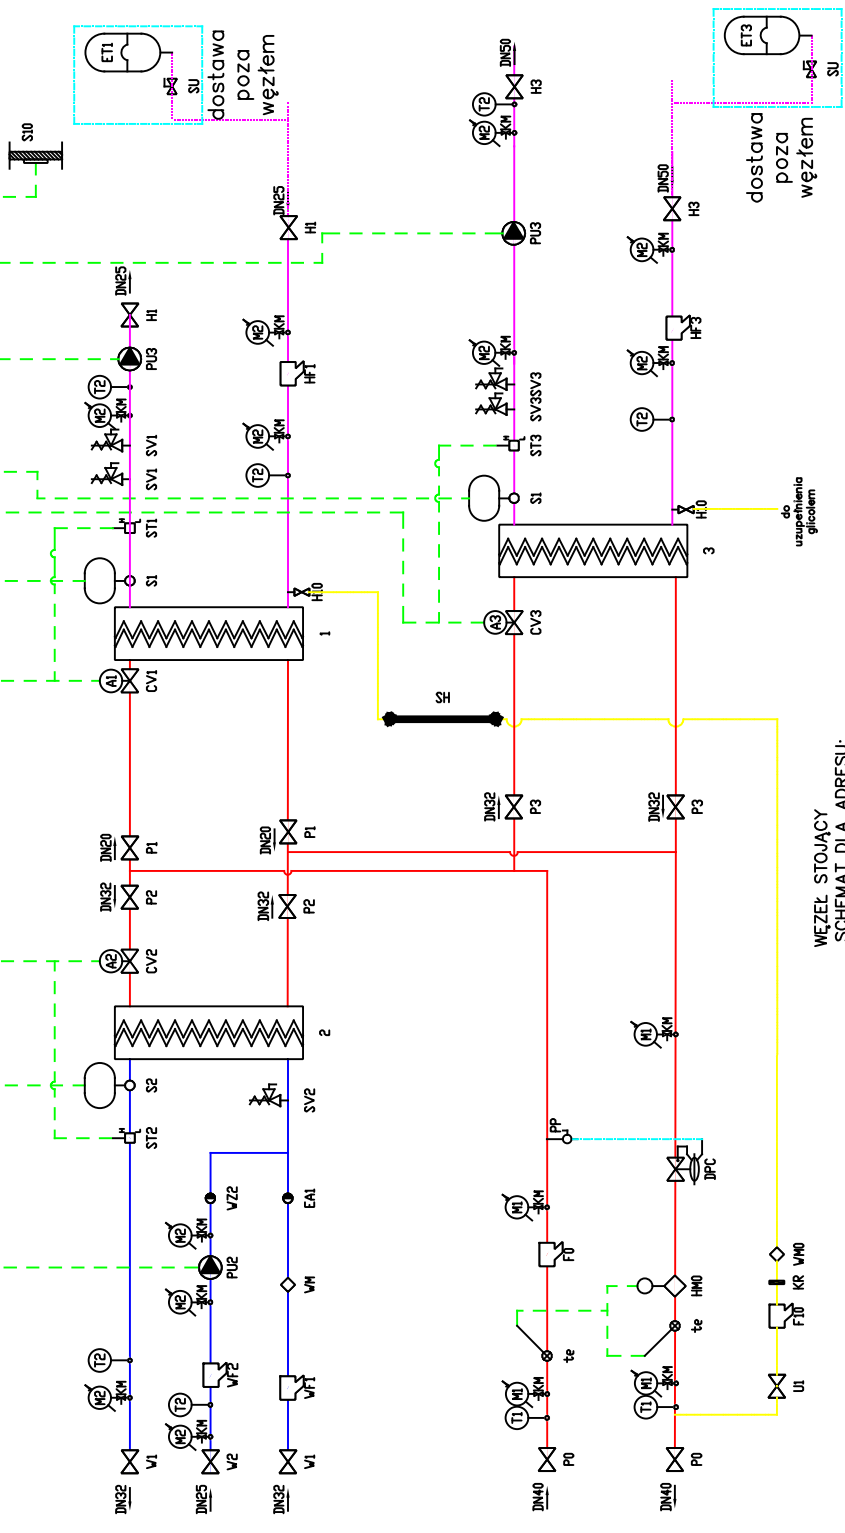

ALARM/ALARMY
INDICATION/WSKAZANIA
CONTROL/KONTROLA
MEASUREMENT/POMIARY
REGULATING/REGULACJA

PUMP CONTROL BOX
SKRZYNIKA ELEKTRYCZNA-PUMPY

WĘZEL STOJACY
SCHEMAT DLA ADRESU:
Ostrzeszów, ul. Zacisze